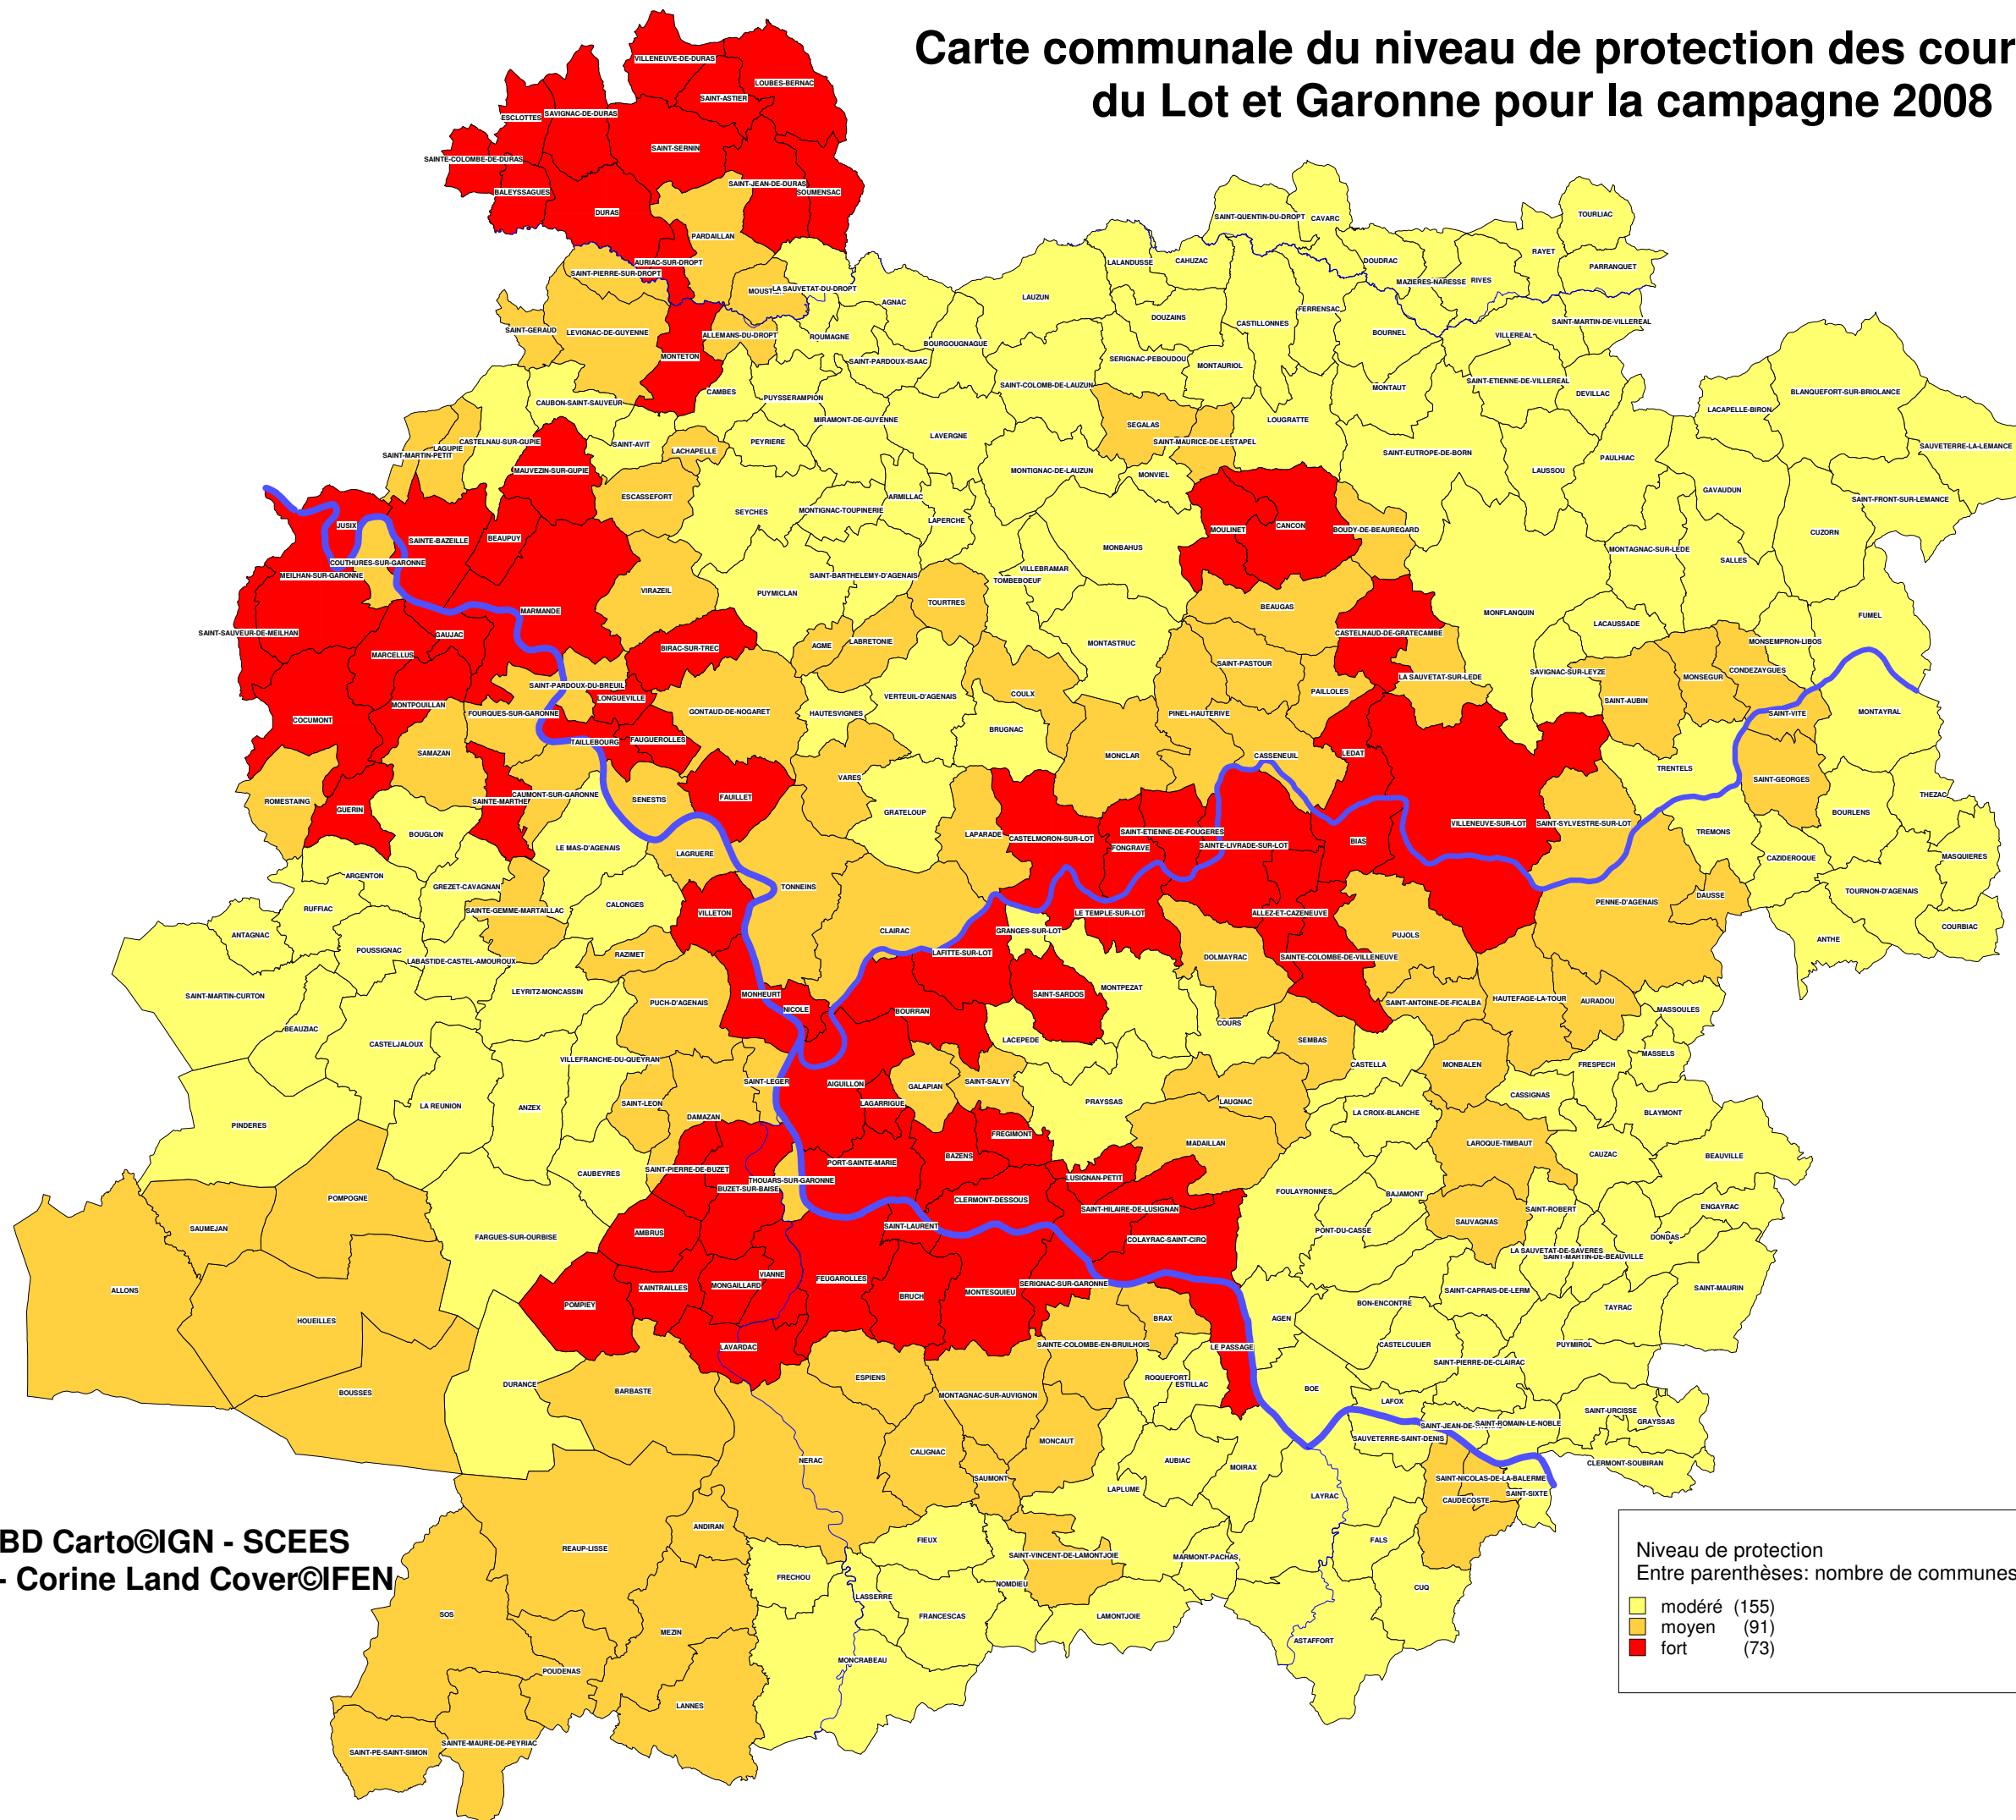

Direction Départementale de  
l'Agriculture et de la Forêt  
de Lot-et-Garonne

# Carte communale du niveau de protection des cours d'eau du Lot et Garonne pour la campagne 2008

Niveau de protection	
Entre parenthèses: nombre de communes concernées	
<span style="color: yellow;">■</span> modéré	(155)
<span style="color: orange;">■</span> moyen	(91)
<span style="color: red;">■</span> fort	(73)

Production: DDAF 47

Source: GRAP Aquitaine - BD Carto©IGN - SCEES  
BD Carthage©IGN - Corine Land Cover©IFEN

Date: 19/09/07

Format: A3